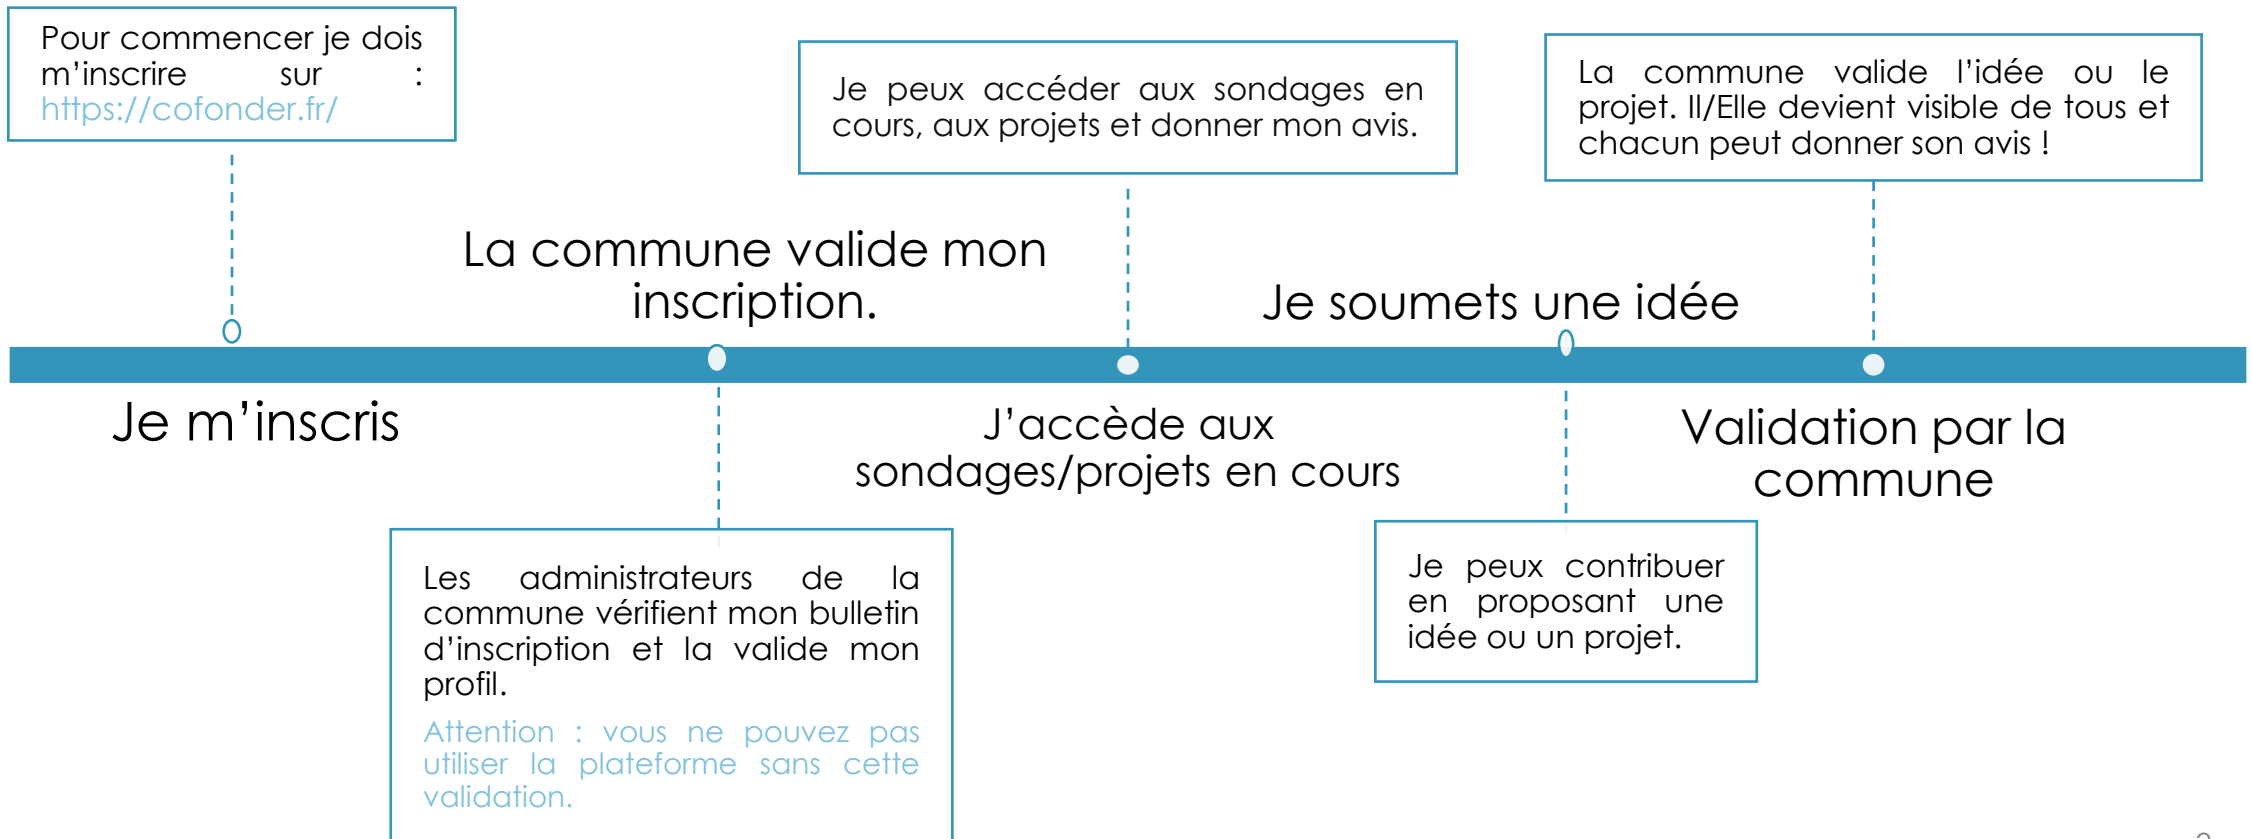

Cofonder : Comment cela marche ?