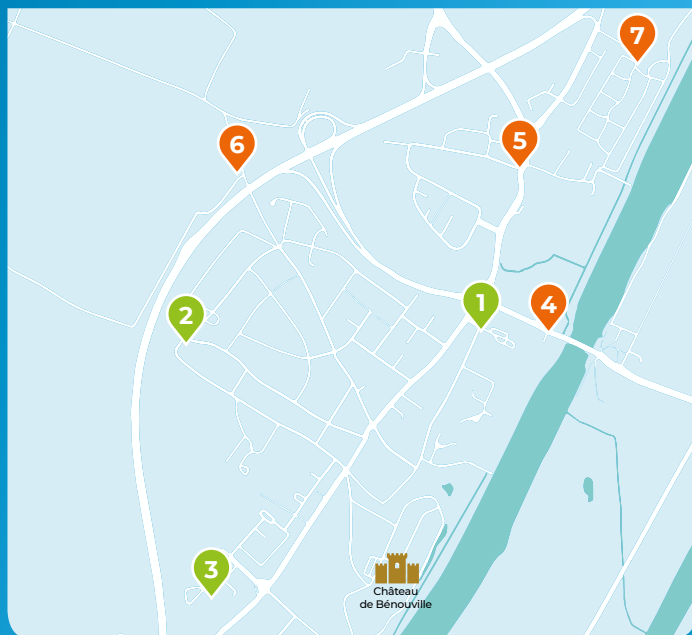

Interdits en points de collecte

*Lampes, vaisselle, verre culinaire :
à jeter avec les ordures ménagères.
Miroirs, vitrage : à déposer en déchèterie.*

Trier le verre permet d'économiser des ressources naturelles et réduit le volume des ordures ménagères! Et pour trier encore plus de verre, Caen la mer met à votre disposition **3 nouveaux points de collecte du verre sur votre commune.**

7 POINTS DE COLLECTE DU VERRE DANS VOTRE COMMUNE

BÉNOUVILLE

NOUVELLES BORNES

- 1 Rue du Grand Clos
- 2 Avenue du 6^e Airborne
- 3 Rue du commerce

BORNES DÉJÀ EXISTANTES

- 4 Avenue du Commandant Kieffer
- 5 Avenue de la Côte de Nacre
- 6 Rue de la Fossé Poirier/
les longs champs
- 7 Camping de Bénouville