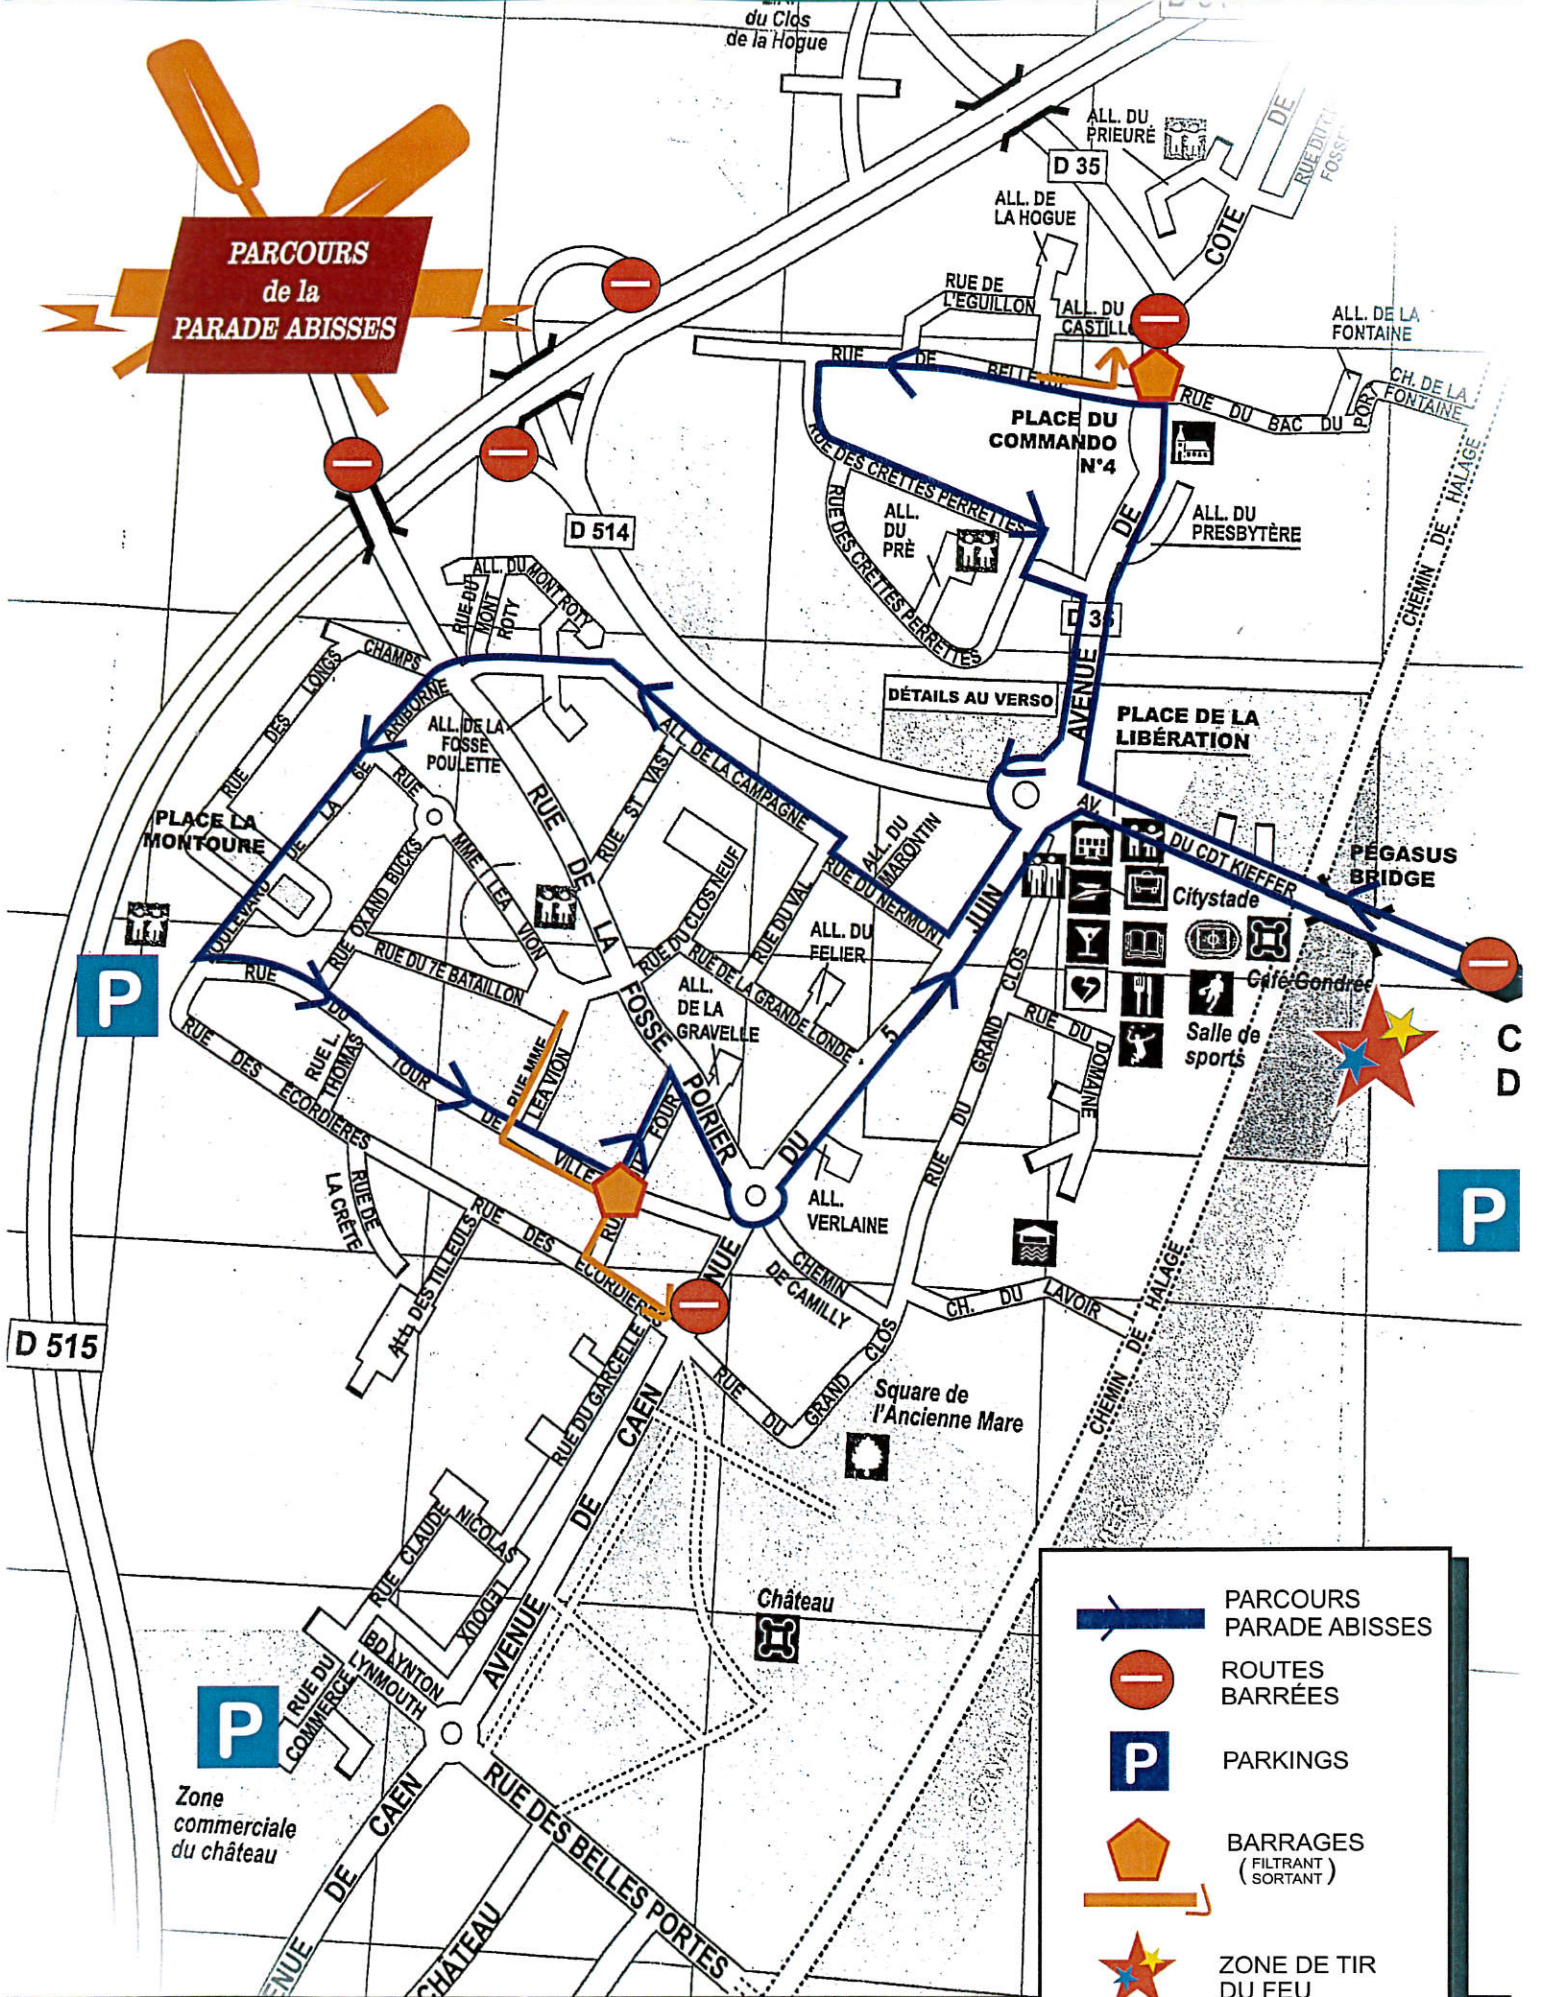

PARCOURS
de la
PARADE ABISSES

LE 25 AOÛT A 21h00
DEPART ET ARRIVÉE PONT DE PEGASUS

	PARCOURS PARADE ABISSES
	ROUTES BARRÉES
	PARKINGS
	BARRAGES (FILTRANT SORTANT)
	ZONE DE TIR DU FEU D'ARTIFICE

DE 20h30 A 0h30